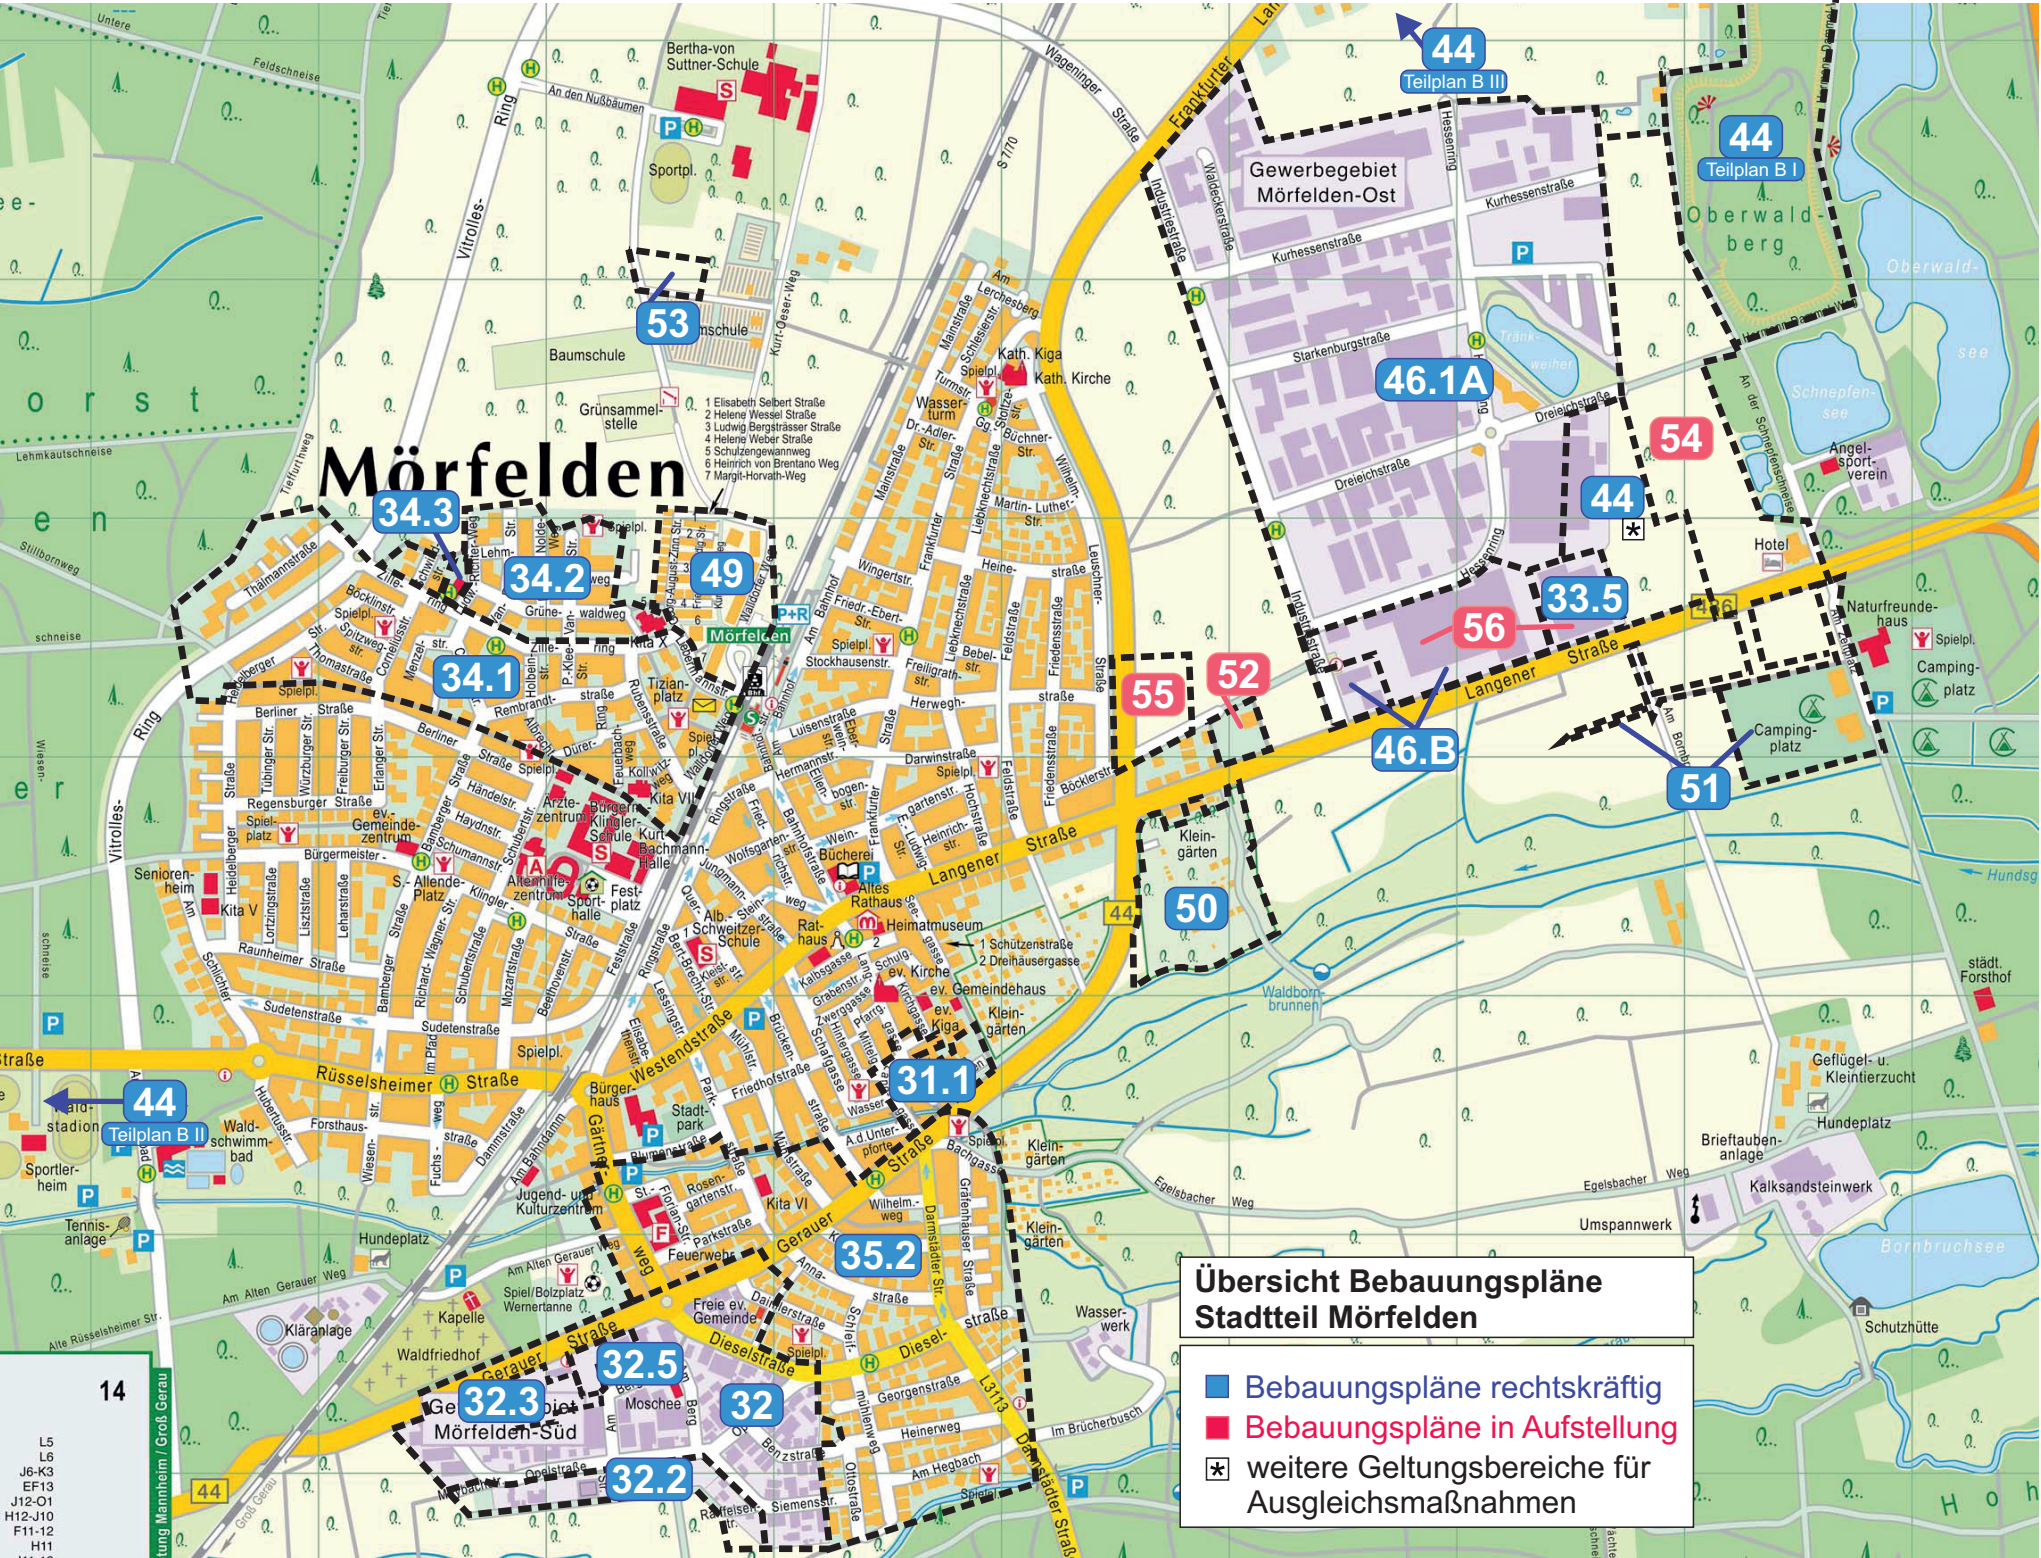

Mörfelden

- 1 Elisabeth Seibert Straße
- 2 Helene Wessel Straße
- 3 Ludwig Bengtstrasser Straße
- 4 Helene Weber Straße
- 5 Schulzengewannweg
- 6 Heinrich von Brentano Weg
- 7 Margit-Horvath-Weg

Übersicht Bebauungspläne Stadtteil Mörfelden

- Bebauungspläne rechtskräftig
- Bebauungspläne in Aufstellung
- * weitere Geltungsbereiche für Ausgleichsmaßnahmen

14
L5
L6
J6-K3
EF13
J12-O1
H12-J10
F11-12
H11