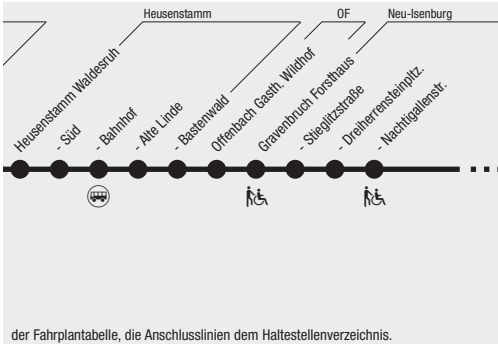

Fahrplanmedien und ihre Benutzung

Linienv Verzweigung

Embranchment of the line
Embranchement de la ligne

Ziel

Arrival / departure
Destination / départ

Logo des Verkehrsunternehmens

Logo of the transport company
Logo de l'entreprise de transport

**Offenbach
Frankfurt**

RMV-Servicetelefon: 069/24 24 80 24

viabus
BADEN-WÜRTTEMBERG · RHEINLAND-PFALZ · HESSEN

Kontaktinformation

Contact information

Informations de contact

Orientierungshilfe

Richtungsanzeige:
Hin- ▼ bzw.
Rückrichtung ▲

For your guidance
there is a direction
indicator:
Away ▼ respectively
way back ▲

Aide d'orientation, il
s'agit d'un indicateur de
direction:
Aller ▼ respectivement
retour ▲

Der Linienlauf zeigt alle Stationen an.

The course of the line
shows each stop.

Le schéma de la ligne
indique chaque arrêt.

Haltestelle für Rollstuhl- fahrer zugänglich

Stop accessible for
persons in wheelchairs

Arrêt accessible aux
personnes en fauteuil roulant

Haltestelle/Station wird nur in dieser Fahrrichtung bedient.

Stop is only serviced
in this direction.

Arrêt/station desservis uniquement
dans cette direction.