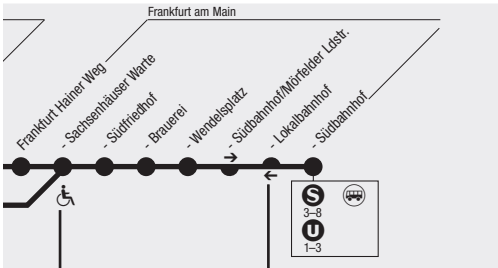

Fahrplanmedien und ihre Benutzung

Linienv Verzweigung

Embranchment of the line
Embranchement de la ligne

Ziel

Arrival / departure
Destination / départ

Logo des Verkehrsunternehmens

Logo of the transport company
Logo de l'entreprise de transport

**Offenbach
Frankfurt**

RMV-Servicetelefon: 069/24 24 80 24

viabus
BADEN-WÜRTTEMBERG · RHEINLAND-PFALZ · HESSEN

Kontaktinformation

Contact information

Informations de contact

Orientierungshilfe

Richtungsanzeige:
Hin- ▼ bzw.
Rückrichtung ▲

For your guidance
there is a direction
indicator:
Away ▼ respectively
way back ▲

Aide d'orientation, il
s'agit d'un indicateur de
direction:
Aller ▼ respectivement
retour ▲

Der Linienlauf zeigt alle Stationen an.

The course of the line
shows each stop.

Le schéma de la ligne
indique chaque arrêt.

Haltestelle für Rollstuhl- fahrer zugänglich

Stop accessible for
persons in wheelchairs

Arrêt accessible aux
personnes en fauteuil roulant

Haltestelle/Station wird nur in dieser Fahrrichtung bedient.

Stop is only serviced
in this direction.

Arrêt/station desservis uniquement
dans cette direction.