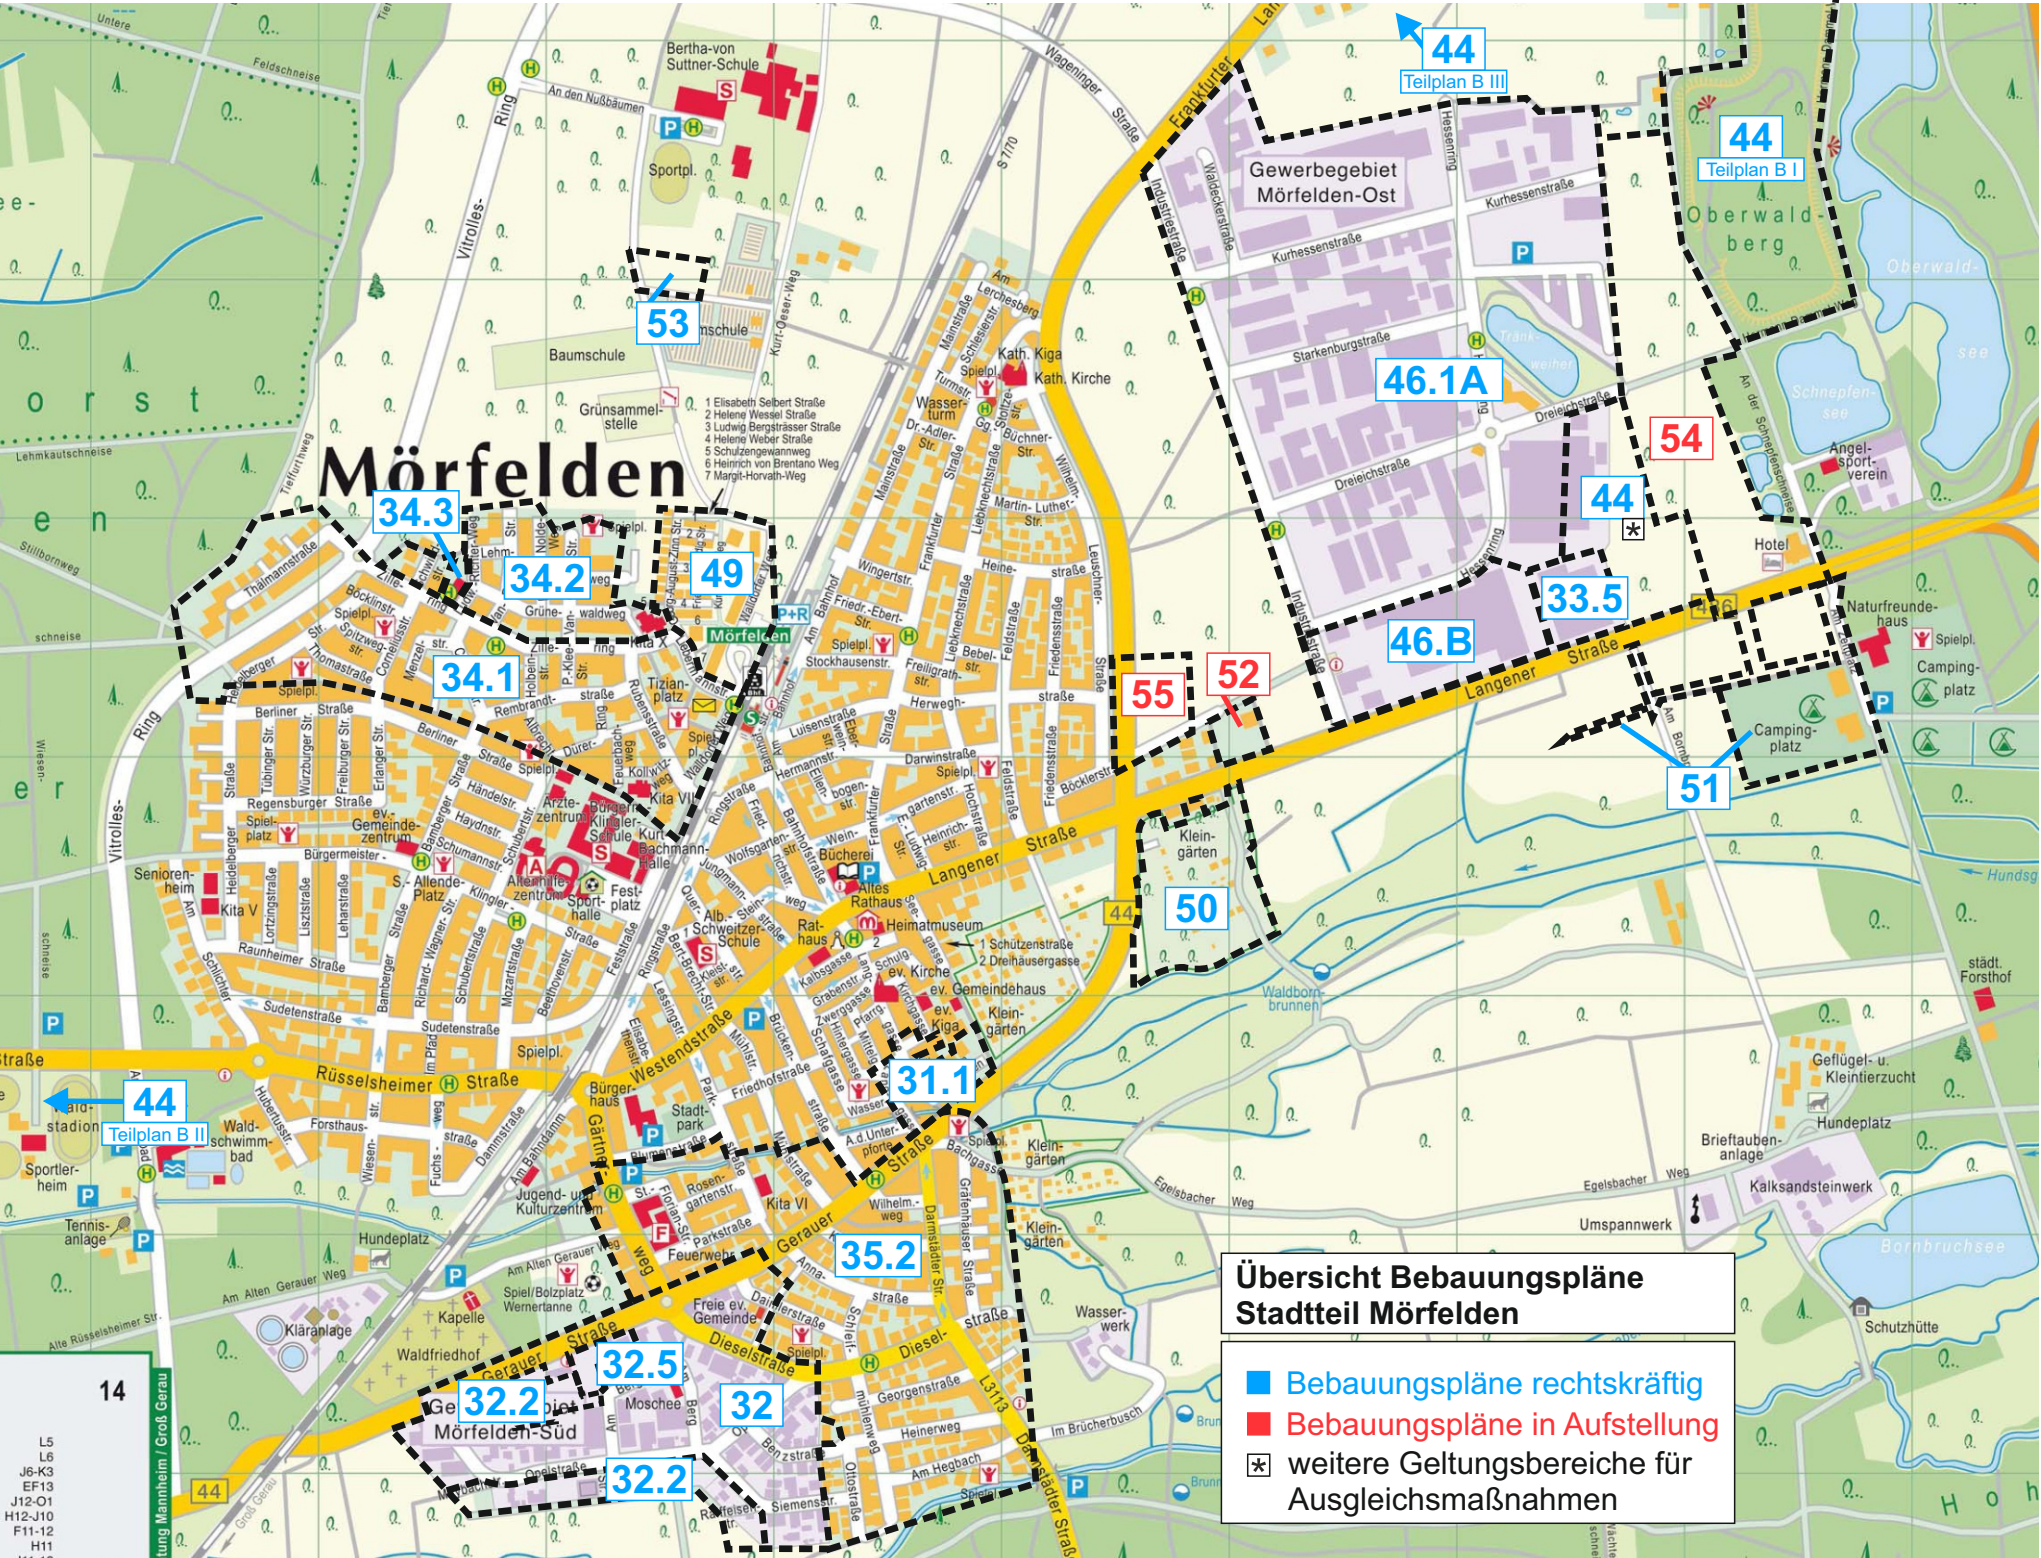

Mörfelden

Übersicht Bebauungspläne Stadtteil Mörfelden

- Bebauungspläne rechtskräftig
- Bebauungspläne in Aufstellung
- ✳ weitere Geltungsbereiche für Ausgleichsmaßnahmen

14
L5
L6
J6-K3
EF13
J12-O1
H12-J10
F11-12
H11